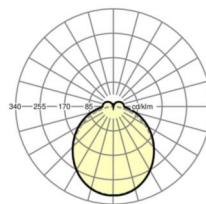

параметры

номер заказа	19472004230
код EAN	4020863399512
номер таможенного тарифа	94051190
Знак прохождения контроля	IP 64, класс защиты I, ENEC10 VDE, F, D, HACCP DIN10500/Food/IFS-пригодность для применения/BRC, Indoor, CE
Степень ударопрочности IK	IK03 (-20°C bis 30°C)
Температура окружения	ta -20°C в 30°C
Гарантийный срок	5 лет
Государственные программы поддержки	BEG - государственные субсидии для энергосберегающих зданий (действительна только для Германии)

электротехника

Балласт	Электронный драйвер Multilumen, 16-шага (1 штука)
Мощность системы	53W-30W
сетевое напряжение	230V/50Hz
класс энергосбережения/Источник света	E

DEEP-LINK

<https://www.regiolux.de/ru/article/19472004230>

Ссылка	LED 7100lm/53W 830
ηLB	100 %
Φ ↓/↑	90 % / 10 %
UGR поп./вдоль	26.3 / 25.7